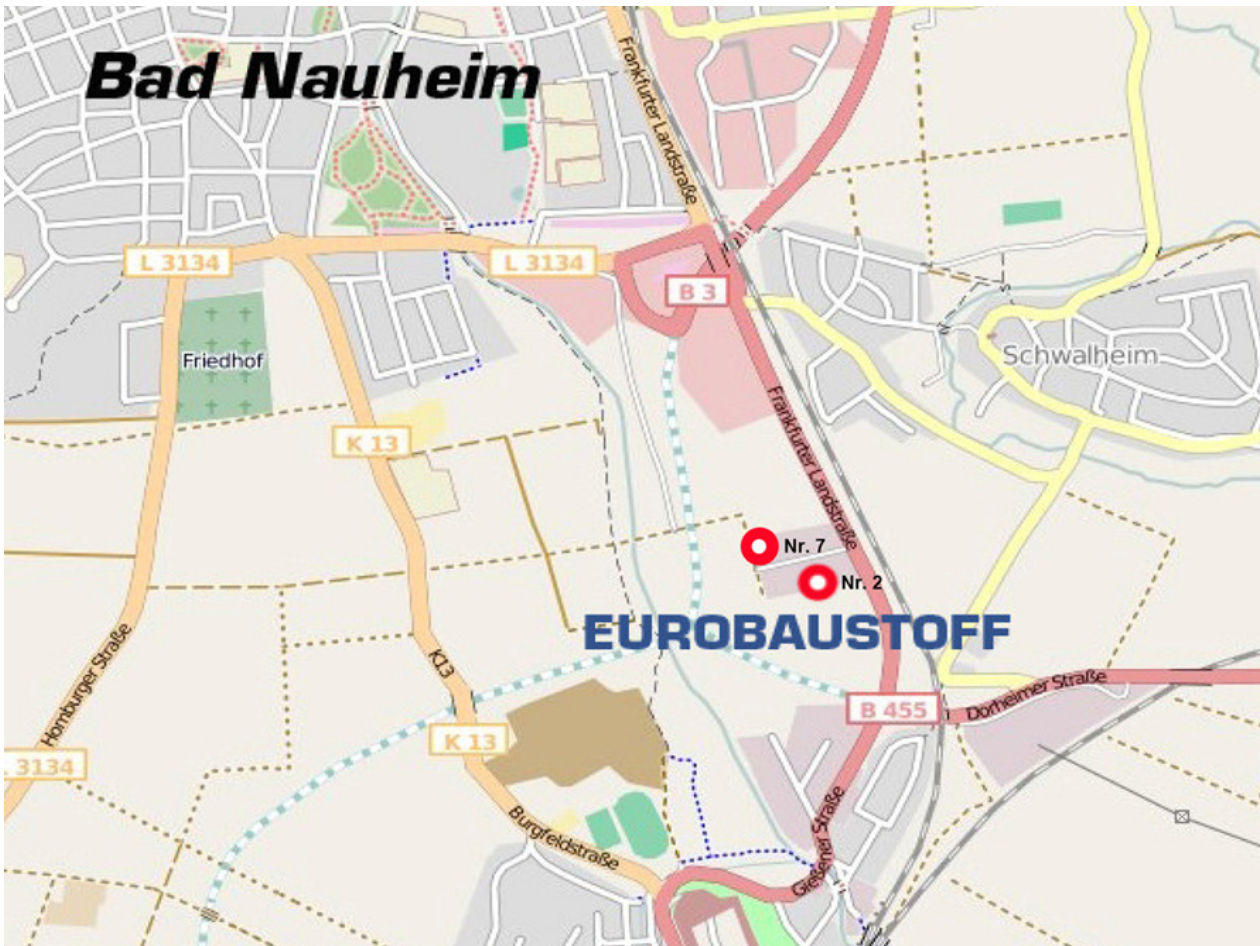

EUROBAUSTOFF Handelsgesellschaft mbH & Co. KG,
Auf dem Hohenstein 2 + 7, 61231 Bad Nauheim

Aus Richtung Würzburg

Autobahn A 3 Richtung Frankfurt/Main bis zum Seligenstädter Dreieck. Dort wechseln Sie auf die A 45 Richtung Dortmund/Gießen bis zum Gambacher Kreuz. Dort wechseln auf die Autobahn A 5 Richtung Frankfurt/Main bis Abfahrt Butzbach-Süd/Bad Nauheim. Hier bleiben Sie bitte auf der Umgehungsstraße B3a bis zur Ausfahrt Bad Nauheim Süd. An der ersten Ampel fahren Sie nach rechts und an der nächsten Ampel wieder rechts. Von da an befinden Sie sich auf der Frankfurter Straße, die in Richtung Friedberg führt. Ortsausgang Bad Nauheim befinden sich unsere Bürogebäude in einem neuen Industriegebiet rechts von der Straße aus gesehen (Auf dem Hohenstein).

Aus Richtung Frankfurt/Main

Autobahn A 5 Richtung Kassel bis Abfahrt Butzbach-Süd/Bad Nauheim. Weiter wie oben beschrieben.

Aus Richtung Kassel

Autobahn A 7 / A 5 Richtung Frankfurt/Main bis Abfahrt Butzbach-Süd/Bad Nauheim. Weiter wie oben beschrieben.

Aus Richtung Dortmund

Autobahn A 45 bis Gambacher Kreuz. Dort wechseln auf der Autobahn A 5 bis zur Abfahrt Butzbach-Süd/Bad Nauheim. Weiter wie oben beschrieben.